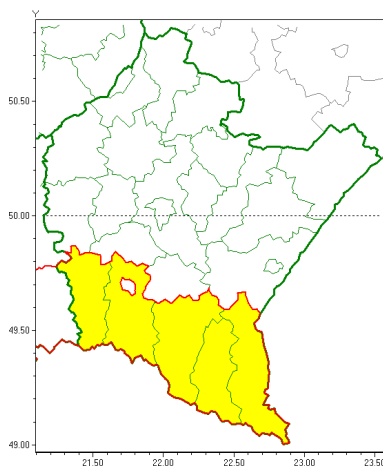

### Zasięg ostrzeżeń w województwie

Silny mróz  
2019-01-21 18:27

**WOJEWÓDZTWO PODKARPACKIE**  
**OSTRZEŻENIA METEOROLOGICZNE ZBIORCZO NR 16**  
**WYKAZ OBOWIĄZUJĄCYCH OSTRZEŻEŃ**  
**o godz. 18:27 dnia 21.01.2019**

<b>Zjawisko/Stopień zagrożenia</b>	Silny mróz/1
<b>Obszar</b>	powiaty: bieszczadzki(12), jasielski(9), krośnieński(9), leski(12), sanocki(12)
<b>Ważność</b>	od godz. 19:00 dnia 21.01.2019 do godz. 09:00 dnia 22.01.2019
<b>Prawdopodobieństwo</b>	90%
<b>Przebieg</b>	Prognozuje się temperatury minimalne w nocy od -15°C do -12°C, lokalnie spadek temperatury do -18°C. Wiatr o średniej prędkości od 5 km/h do 10 km/h.
<b>SMS</b>	IMGW-PIB OSTRZEŻENIA: MRÓZ/1 podkarpackie (5 powiatów) od 19:00/21.01 do 09:00/22.01.2019 temp. min -18 st, wiatr 10 km/h. Dotyczy powiatów: bieszczadzki, jasielski, krośnieński, leski i sanocki.
<b>RSO</b>	Woj. podkarpackie (5 powiatów), IMGW-PIB wydał ostrzeżenie pierwszego stopnia o silnych mrozach
<b>Uwagi</b>	Brak.
<b>Dyrektor synoptyk IMGW-PIB</b>	Alina Jasek-Kamińska